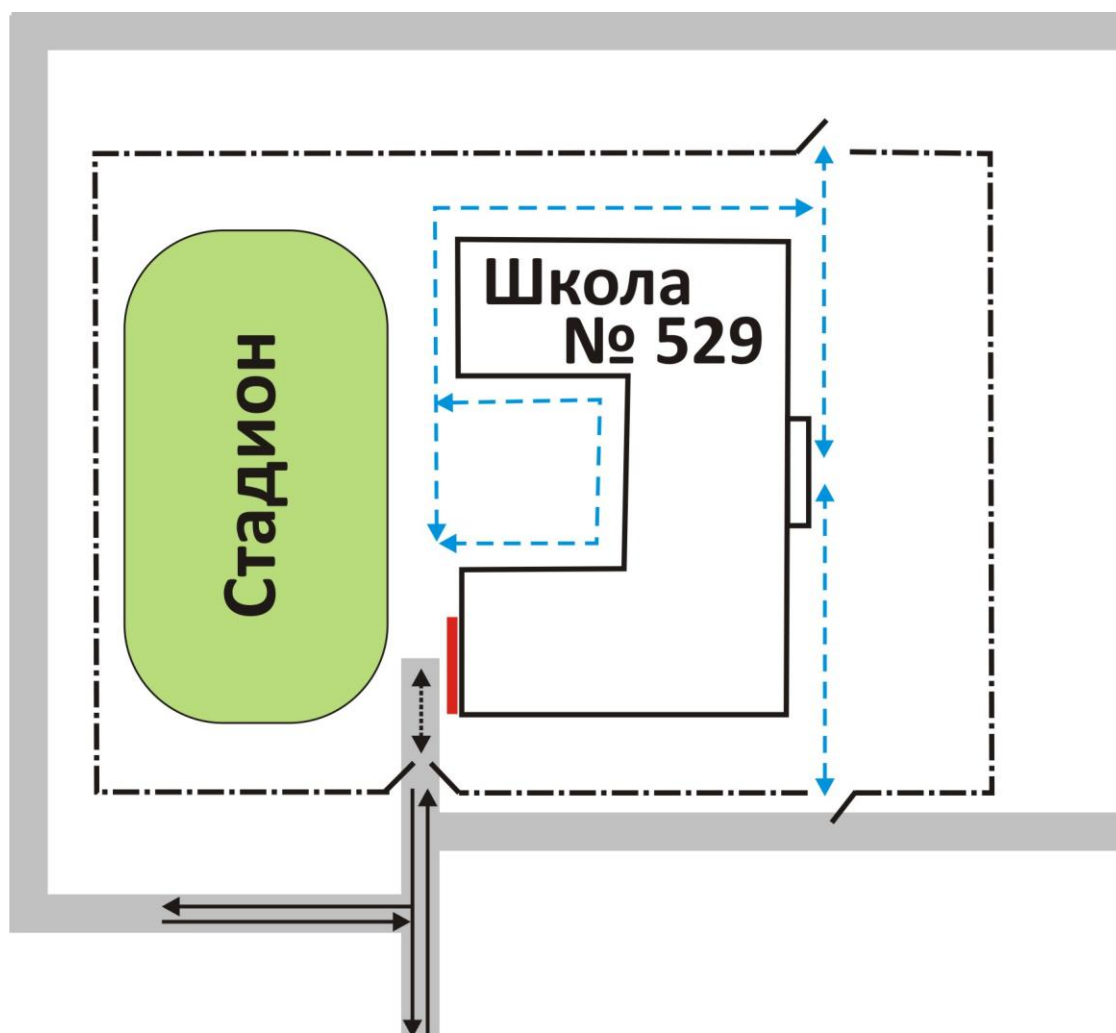

2) Пути движения транспортных средств к местам разгрузки/погрузки и рекомендуемых безопасных путей передвижения детей по территории образовательного учреждения.

↔ - въезд/выезд грузовых транспортных средств

↔ - движение грузовых транспортных средств по территории образовательного учреждения

↔ - движение детей и подростков на территории образовательного учреждения

— - место разгрузки/погрузки